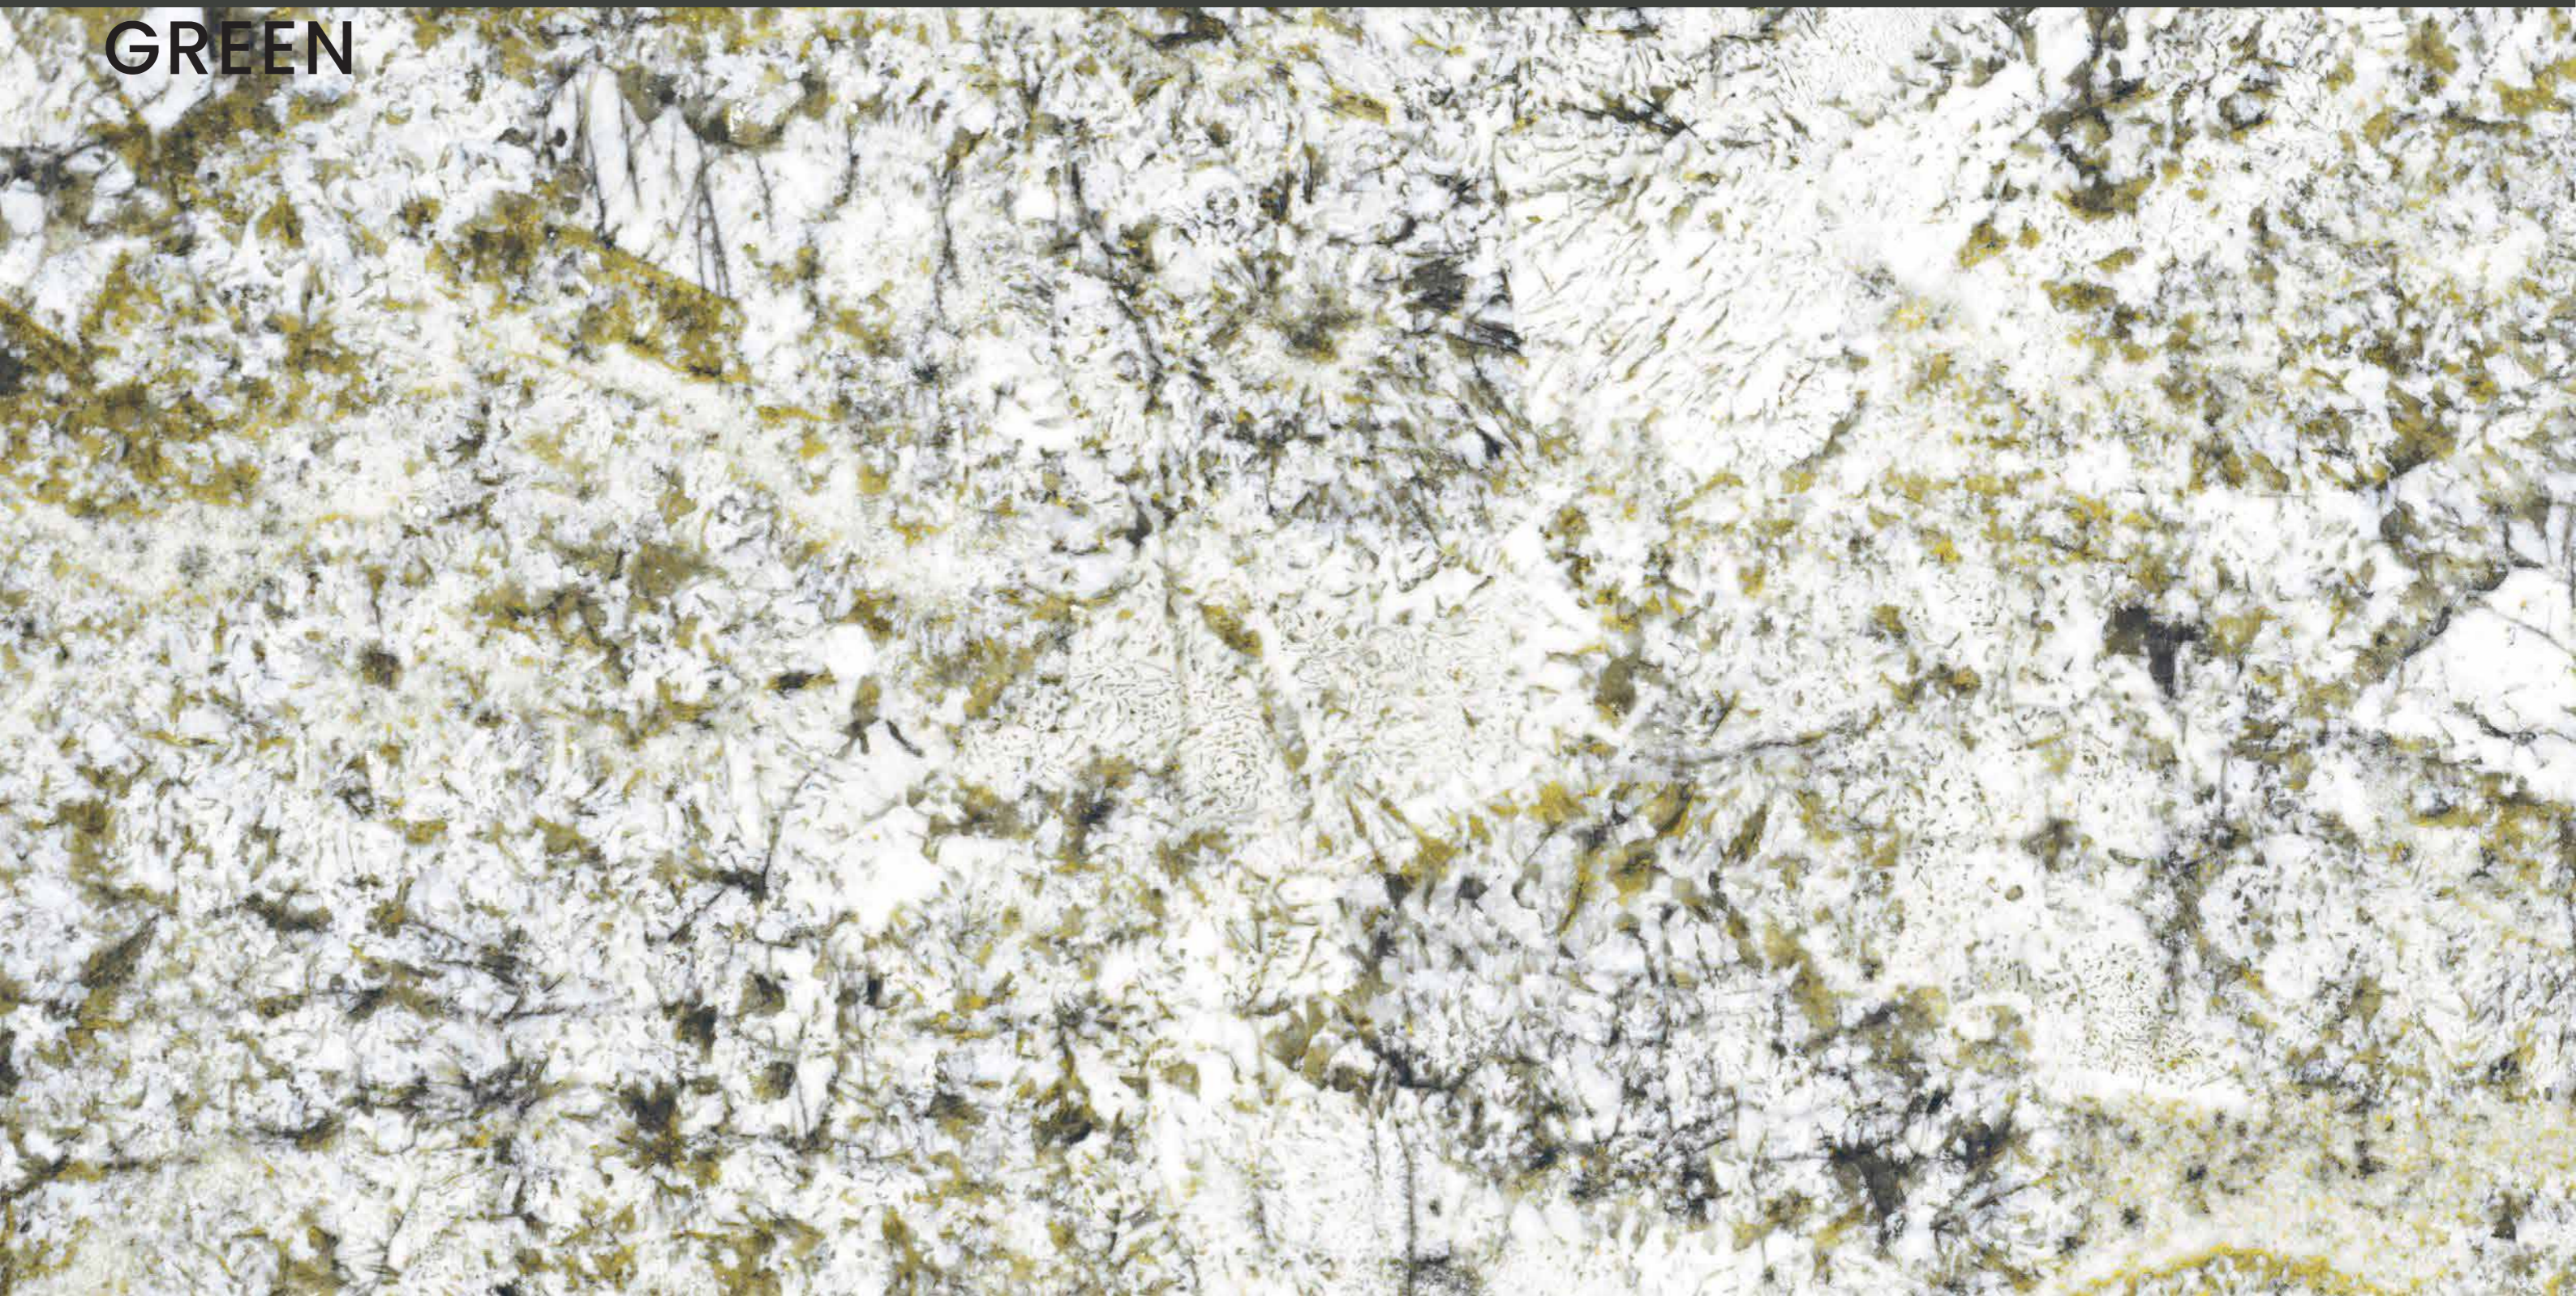

ALASKA 708
GREEN