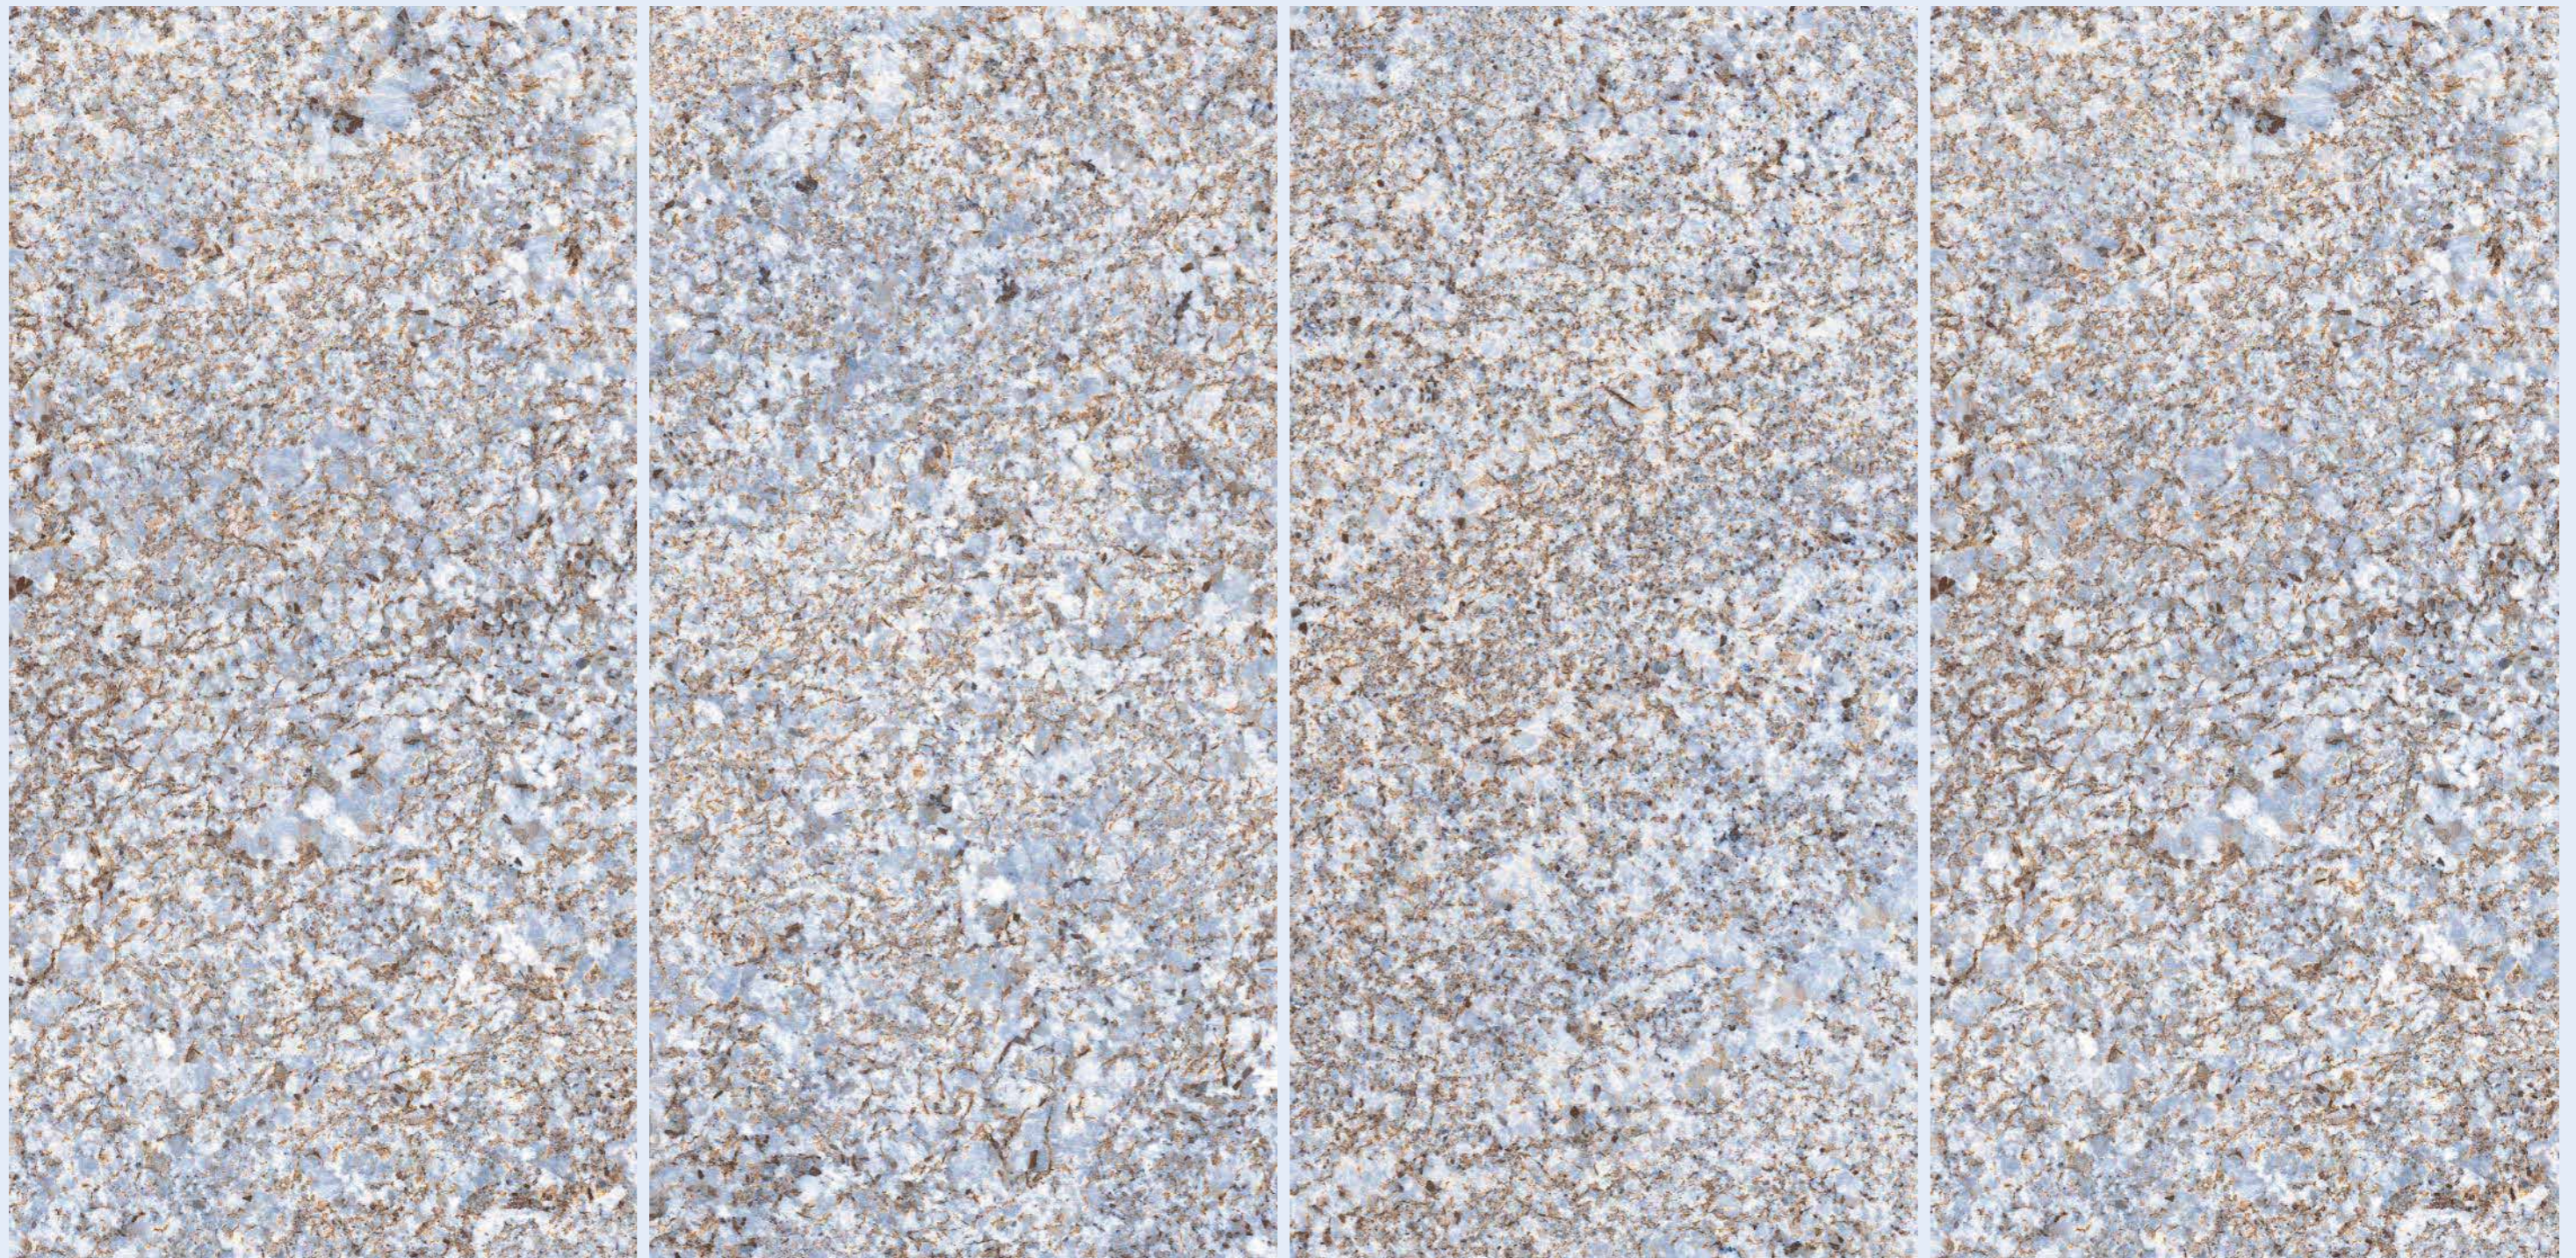

ALASKA 711 BROWN

ALASKA 712
AQUA

ALASKA 712 AQUA

SIZE
600x
1200MM

Series
GLOSSY

Random
03

ALASKA 712
BROWN

ALASKA 712 BROWN