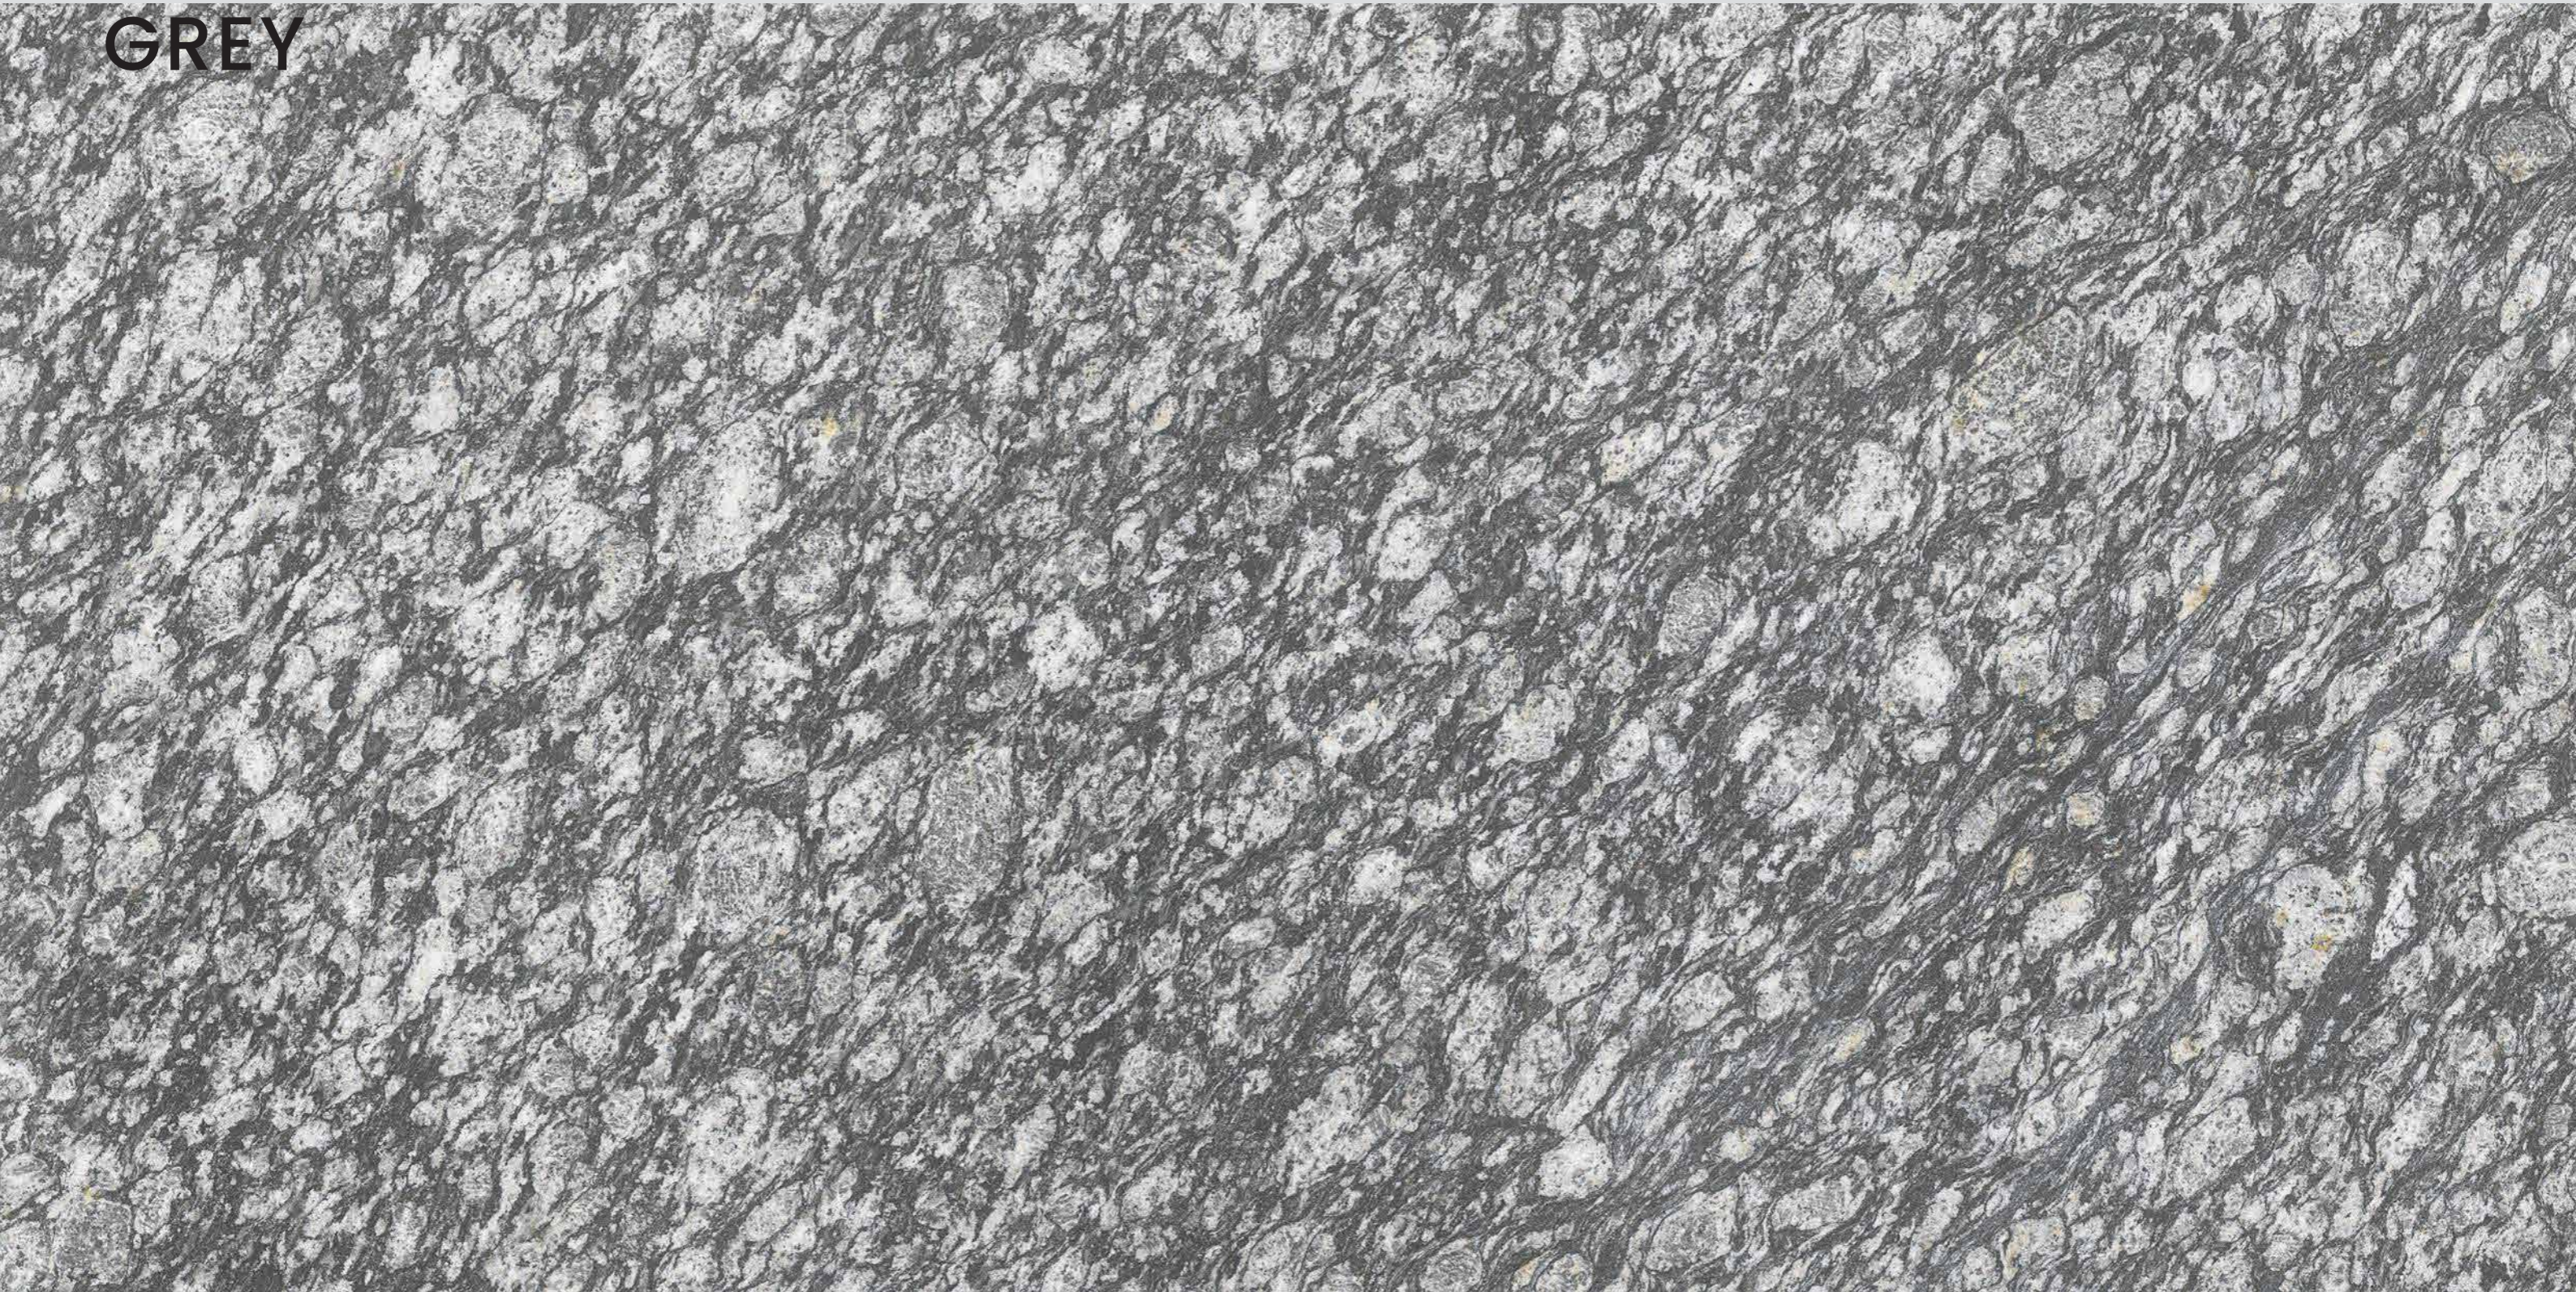

ALASKA 713
GREY