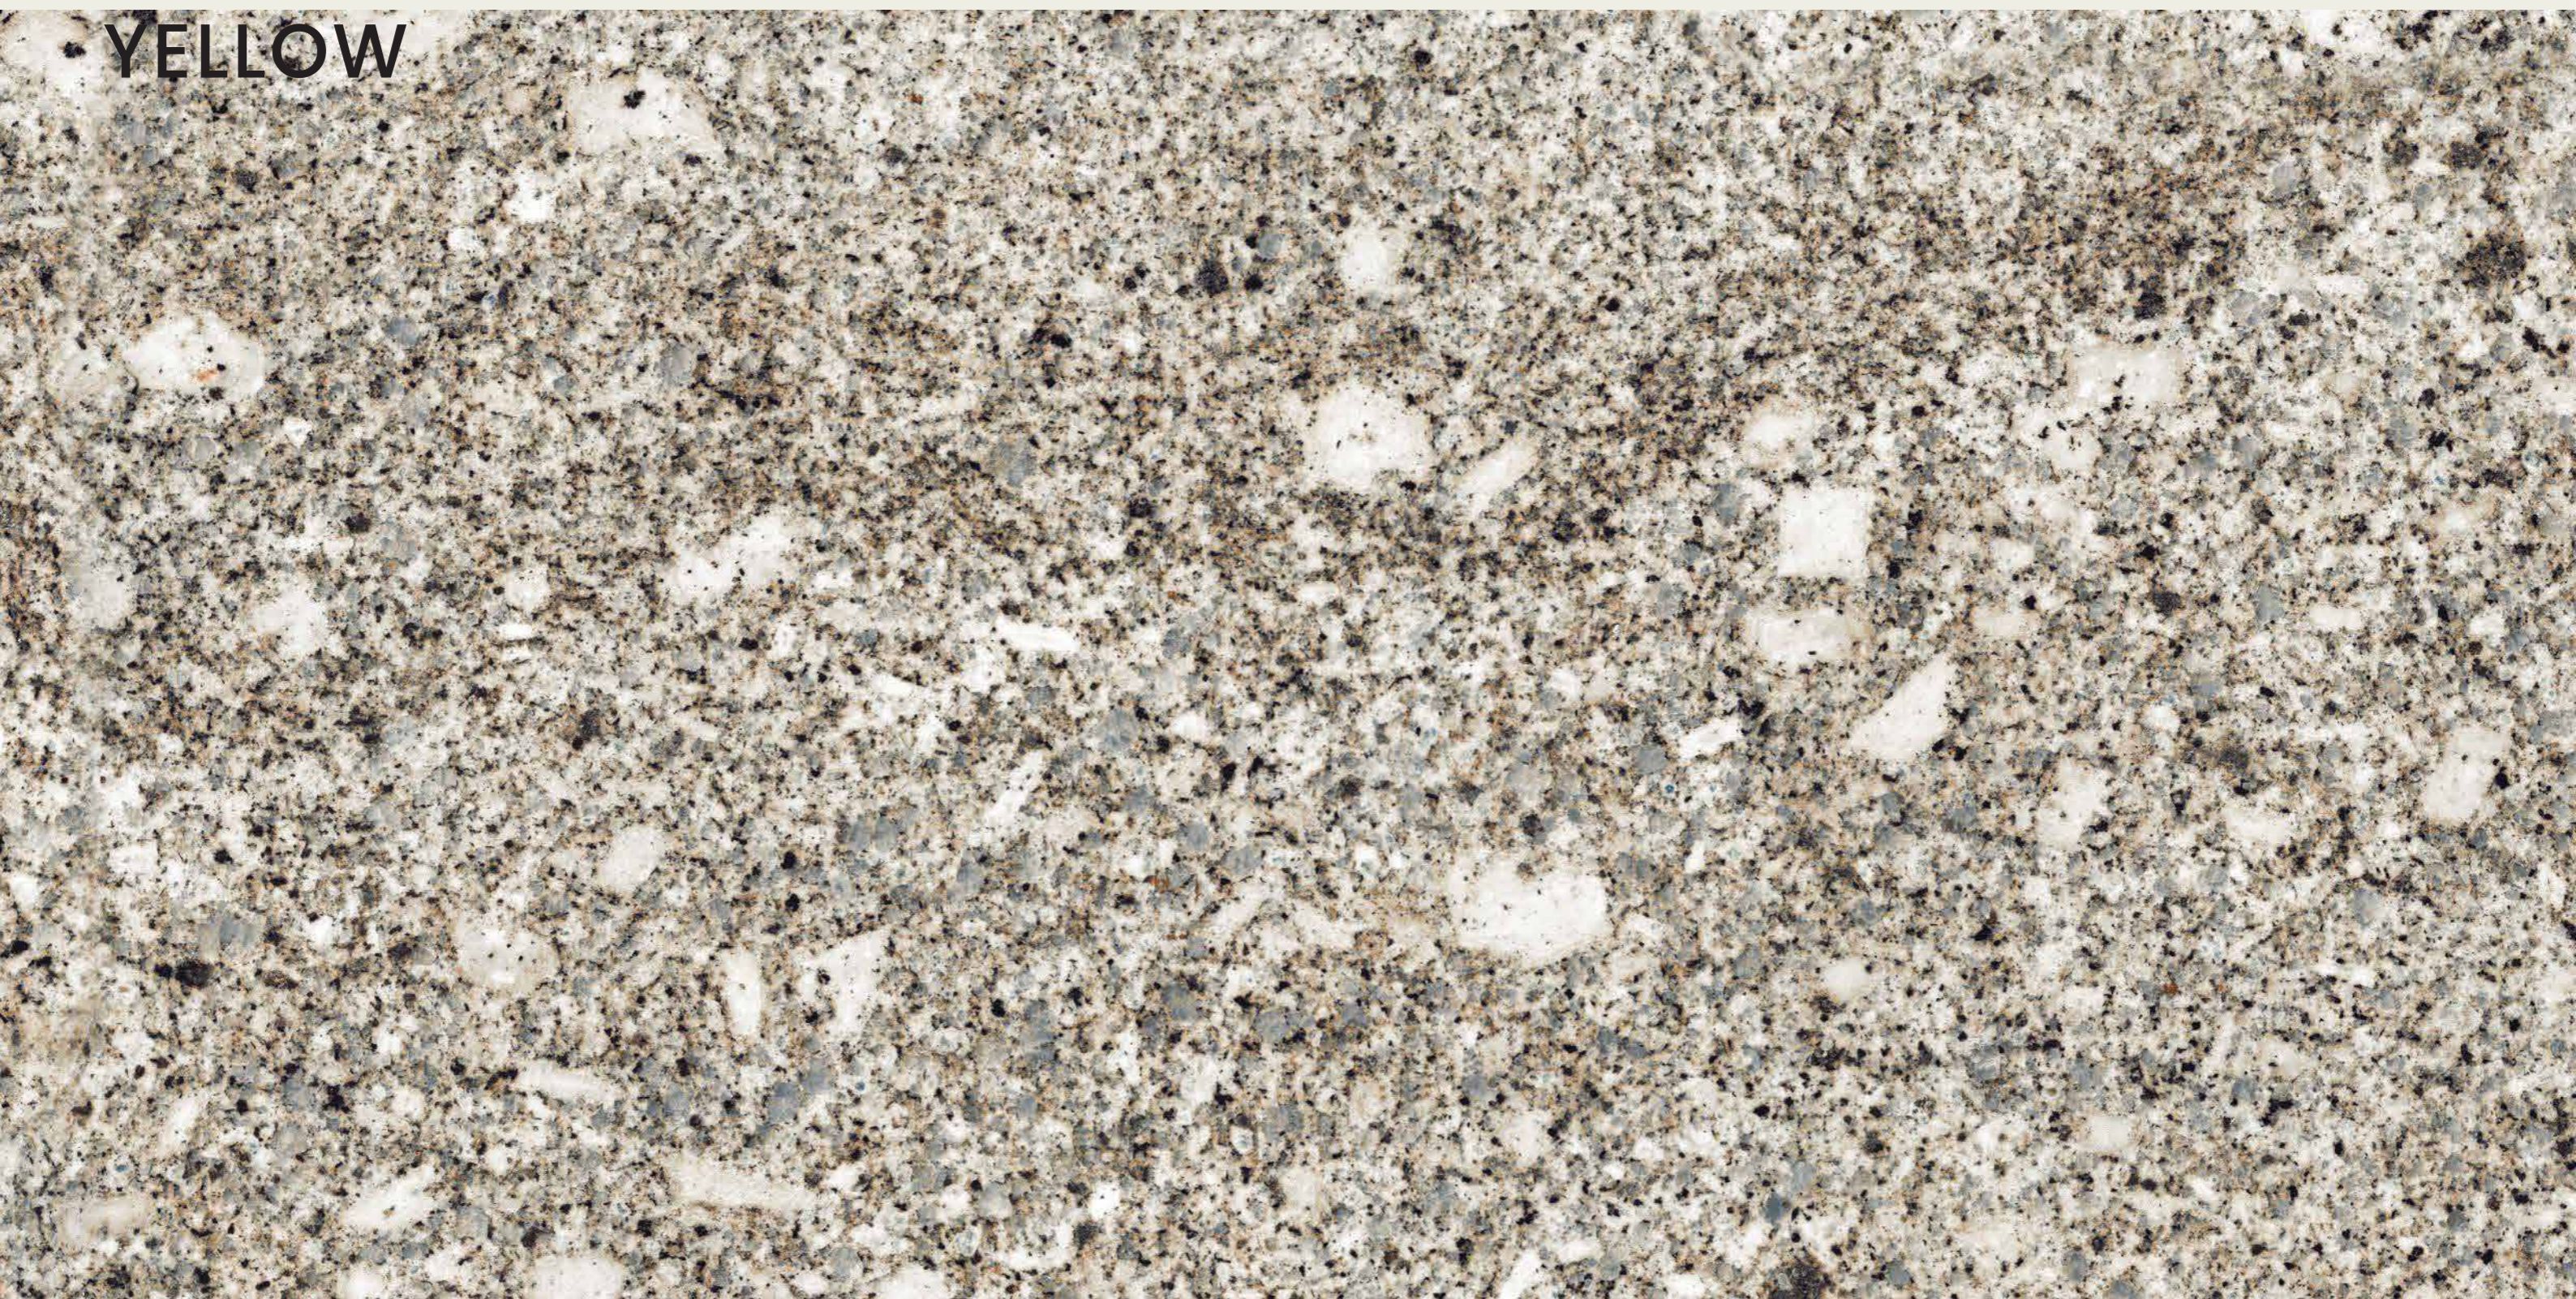

ALASKA 701
NATURAL

ALASKA 701 NATUTAL

SIZE
600x
1200MM

Series
GLOSSY

Random
03

ALASKA 701 NATUTAL

ALASKA 701
YELLOW

ALASKA 701 YELLOW