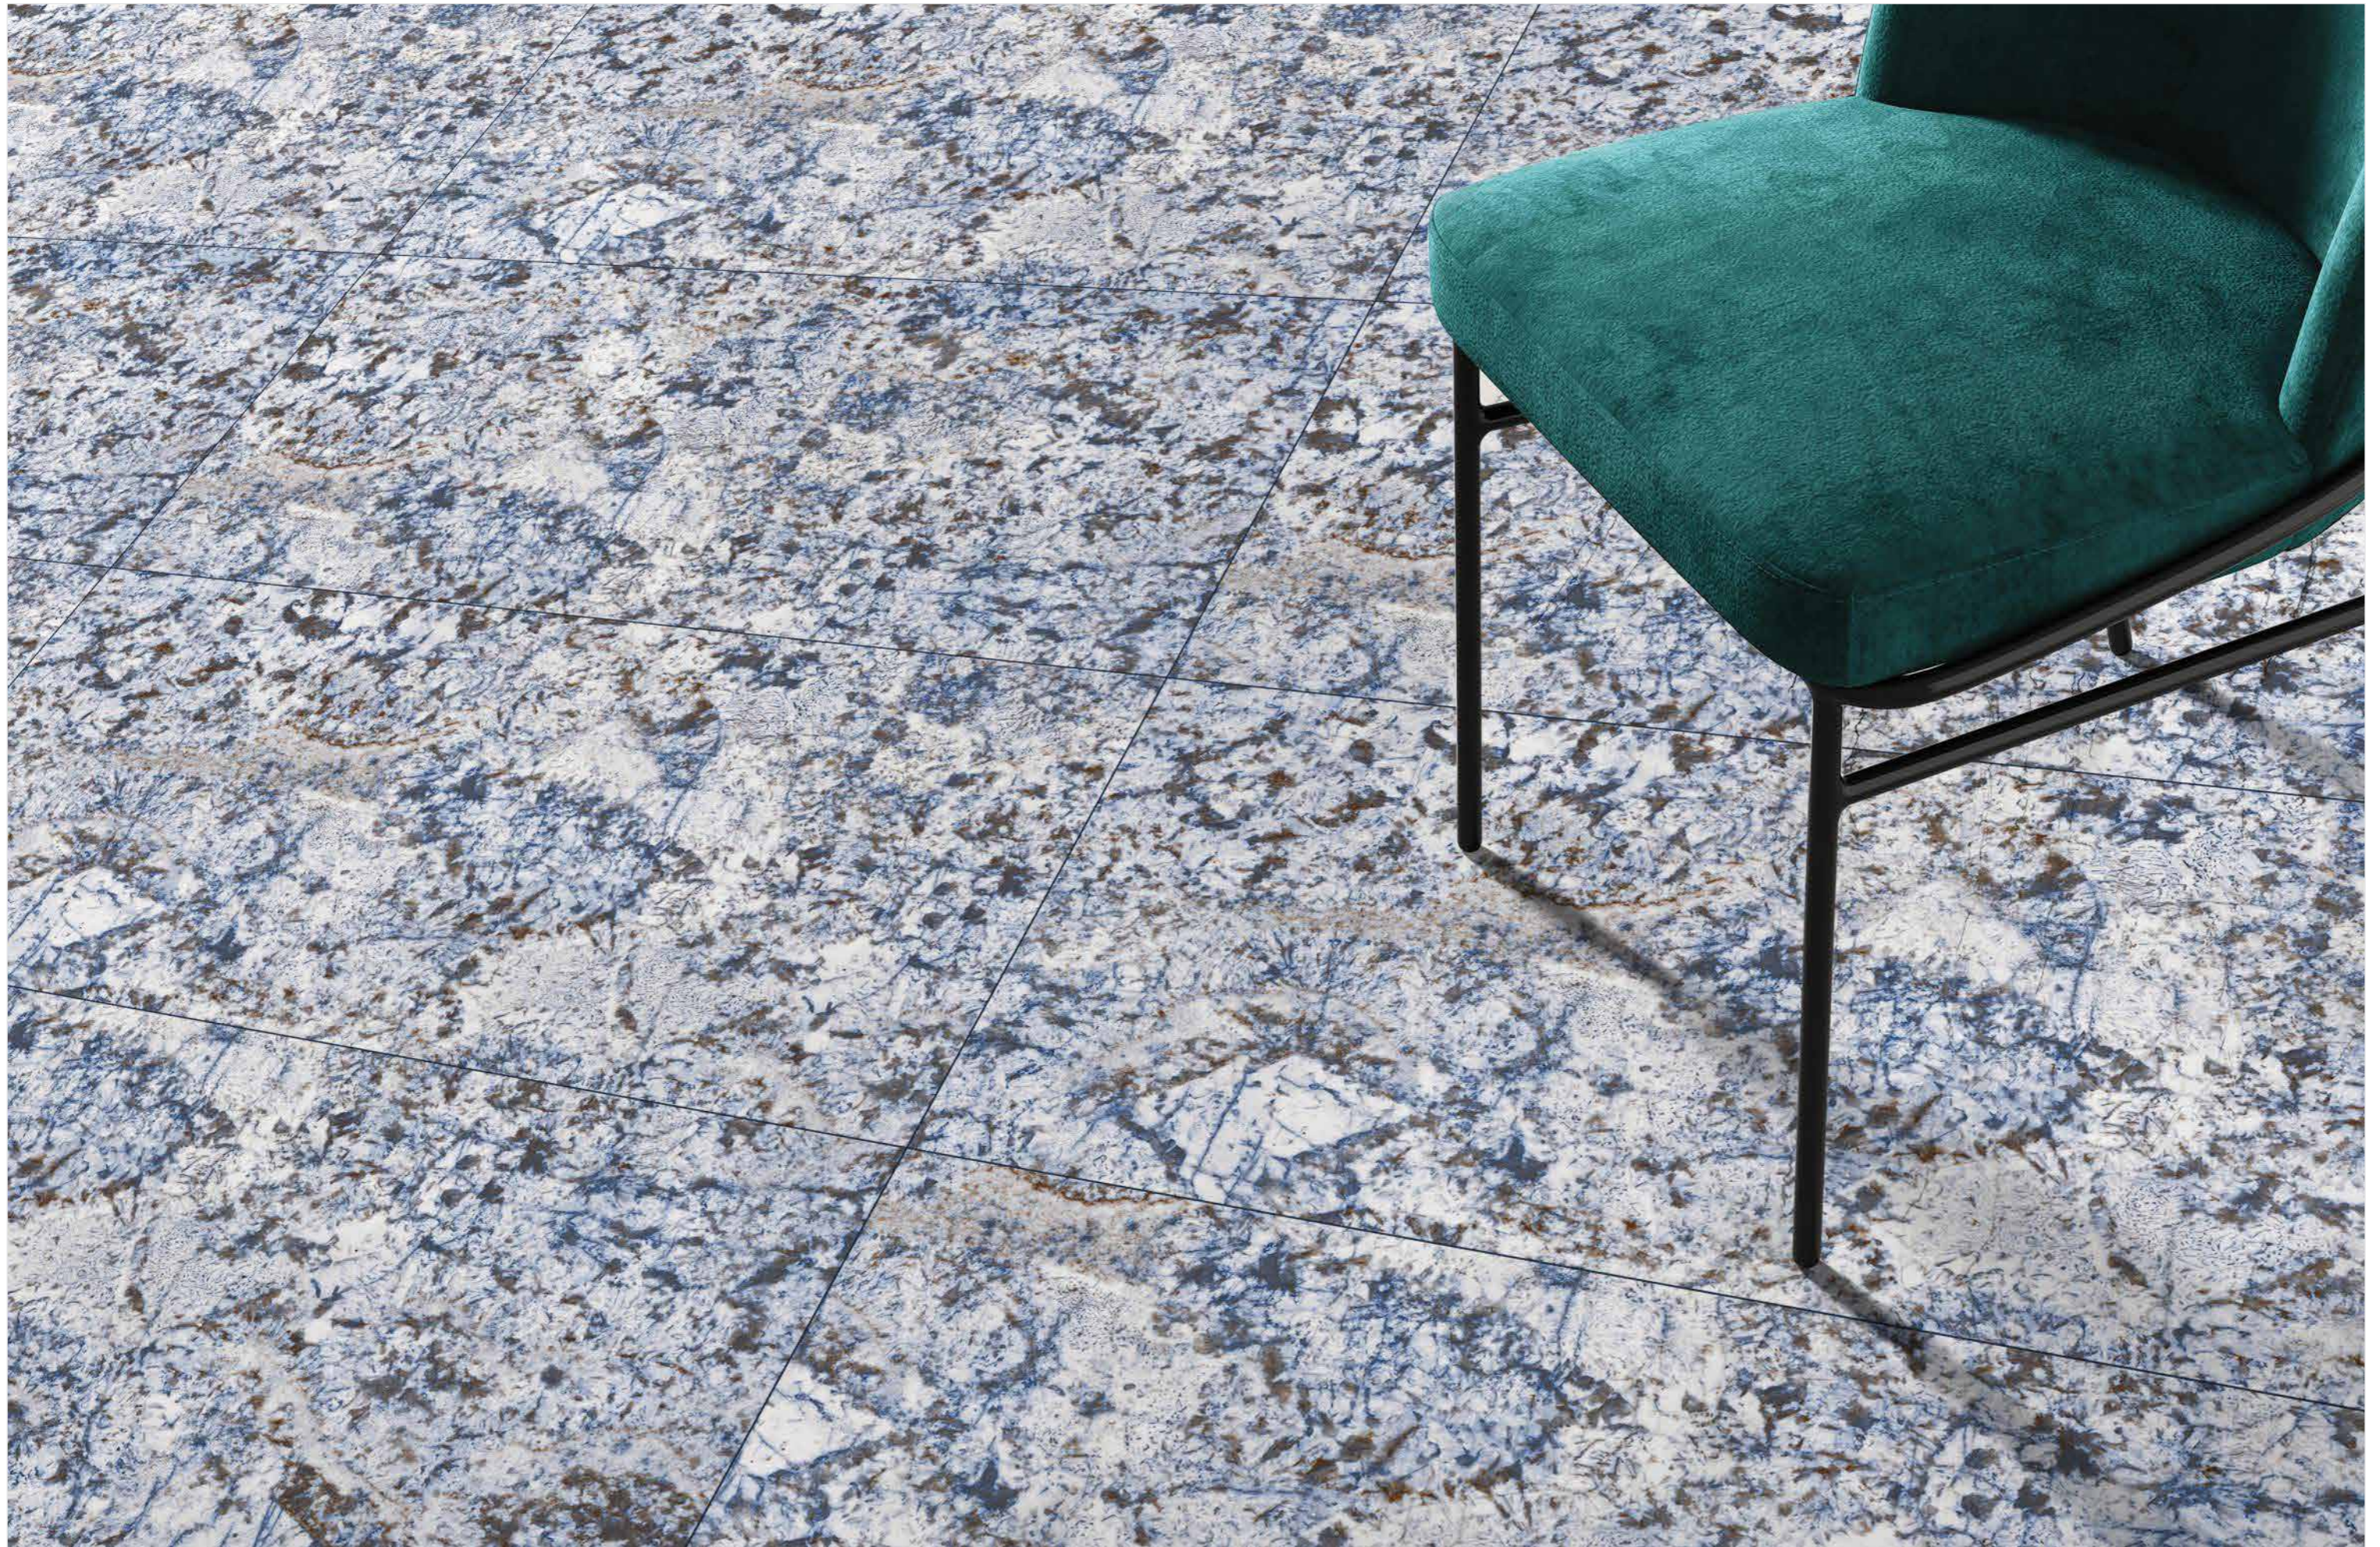

Random
03

ALASKA 707 YELLOW

ALASKA 708
BLUE

ALASKA 708 BLUE

SIZE
600x
1200MM

Series
GLOSSY

Random
03

ALASKA 708 BLUE