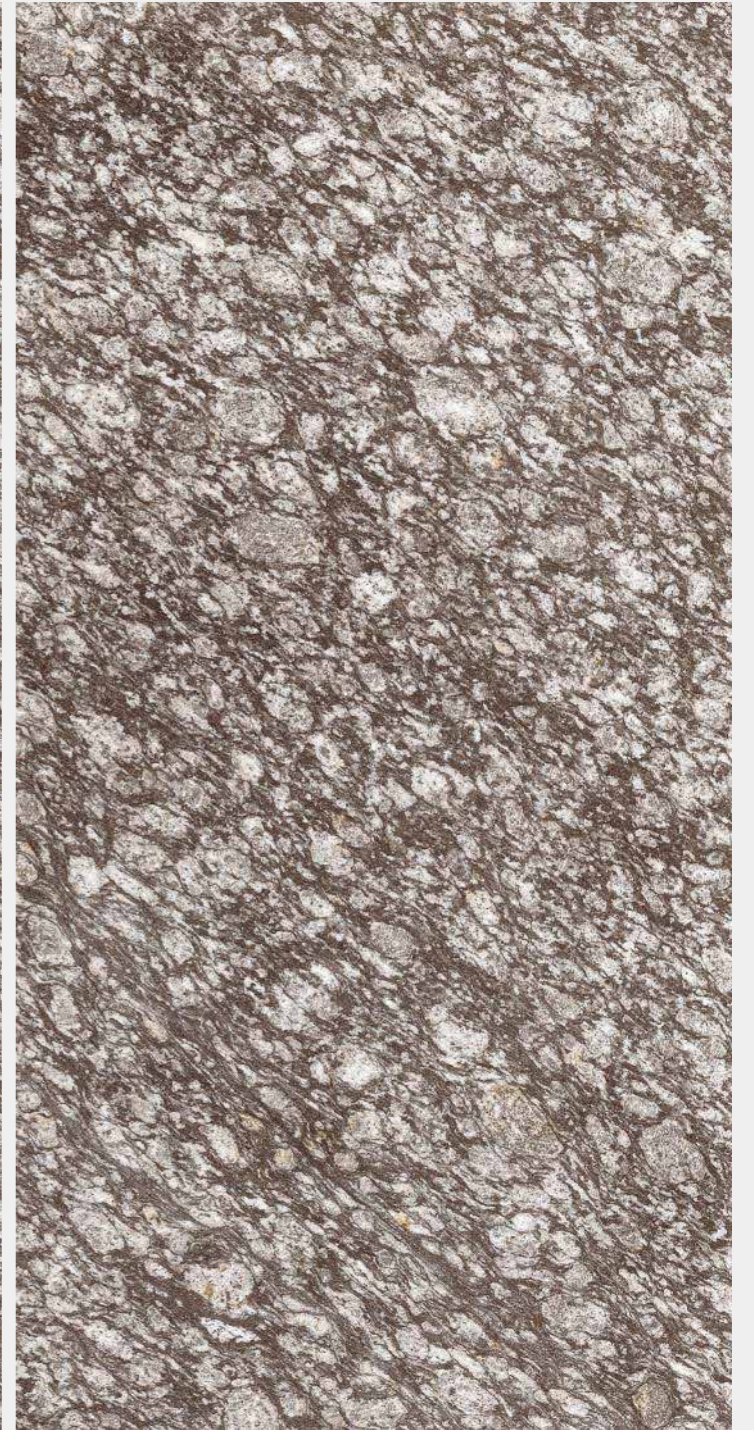

ALASKA 713 GREY

ALASKA 713
BROWN

ALASKA 713 BROWN

SIZE
600x
1200MM

Series
GLOSSY

Random
03

ALASKA 714
AQUA

ALASKA 714 AQUA