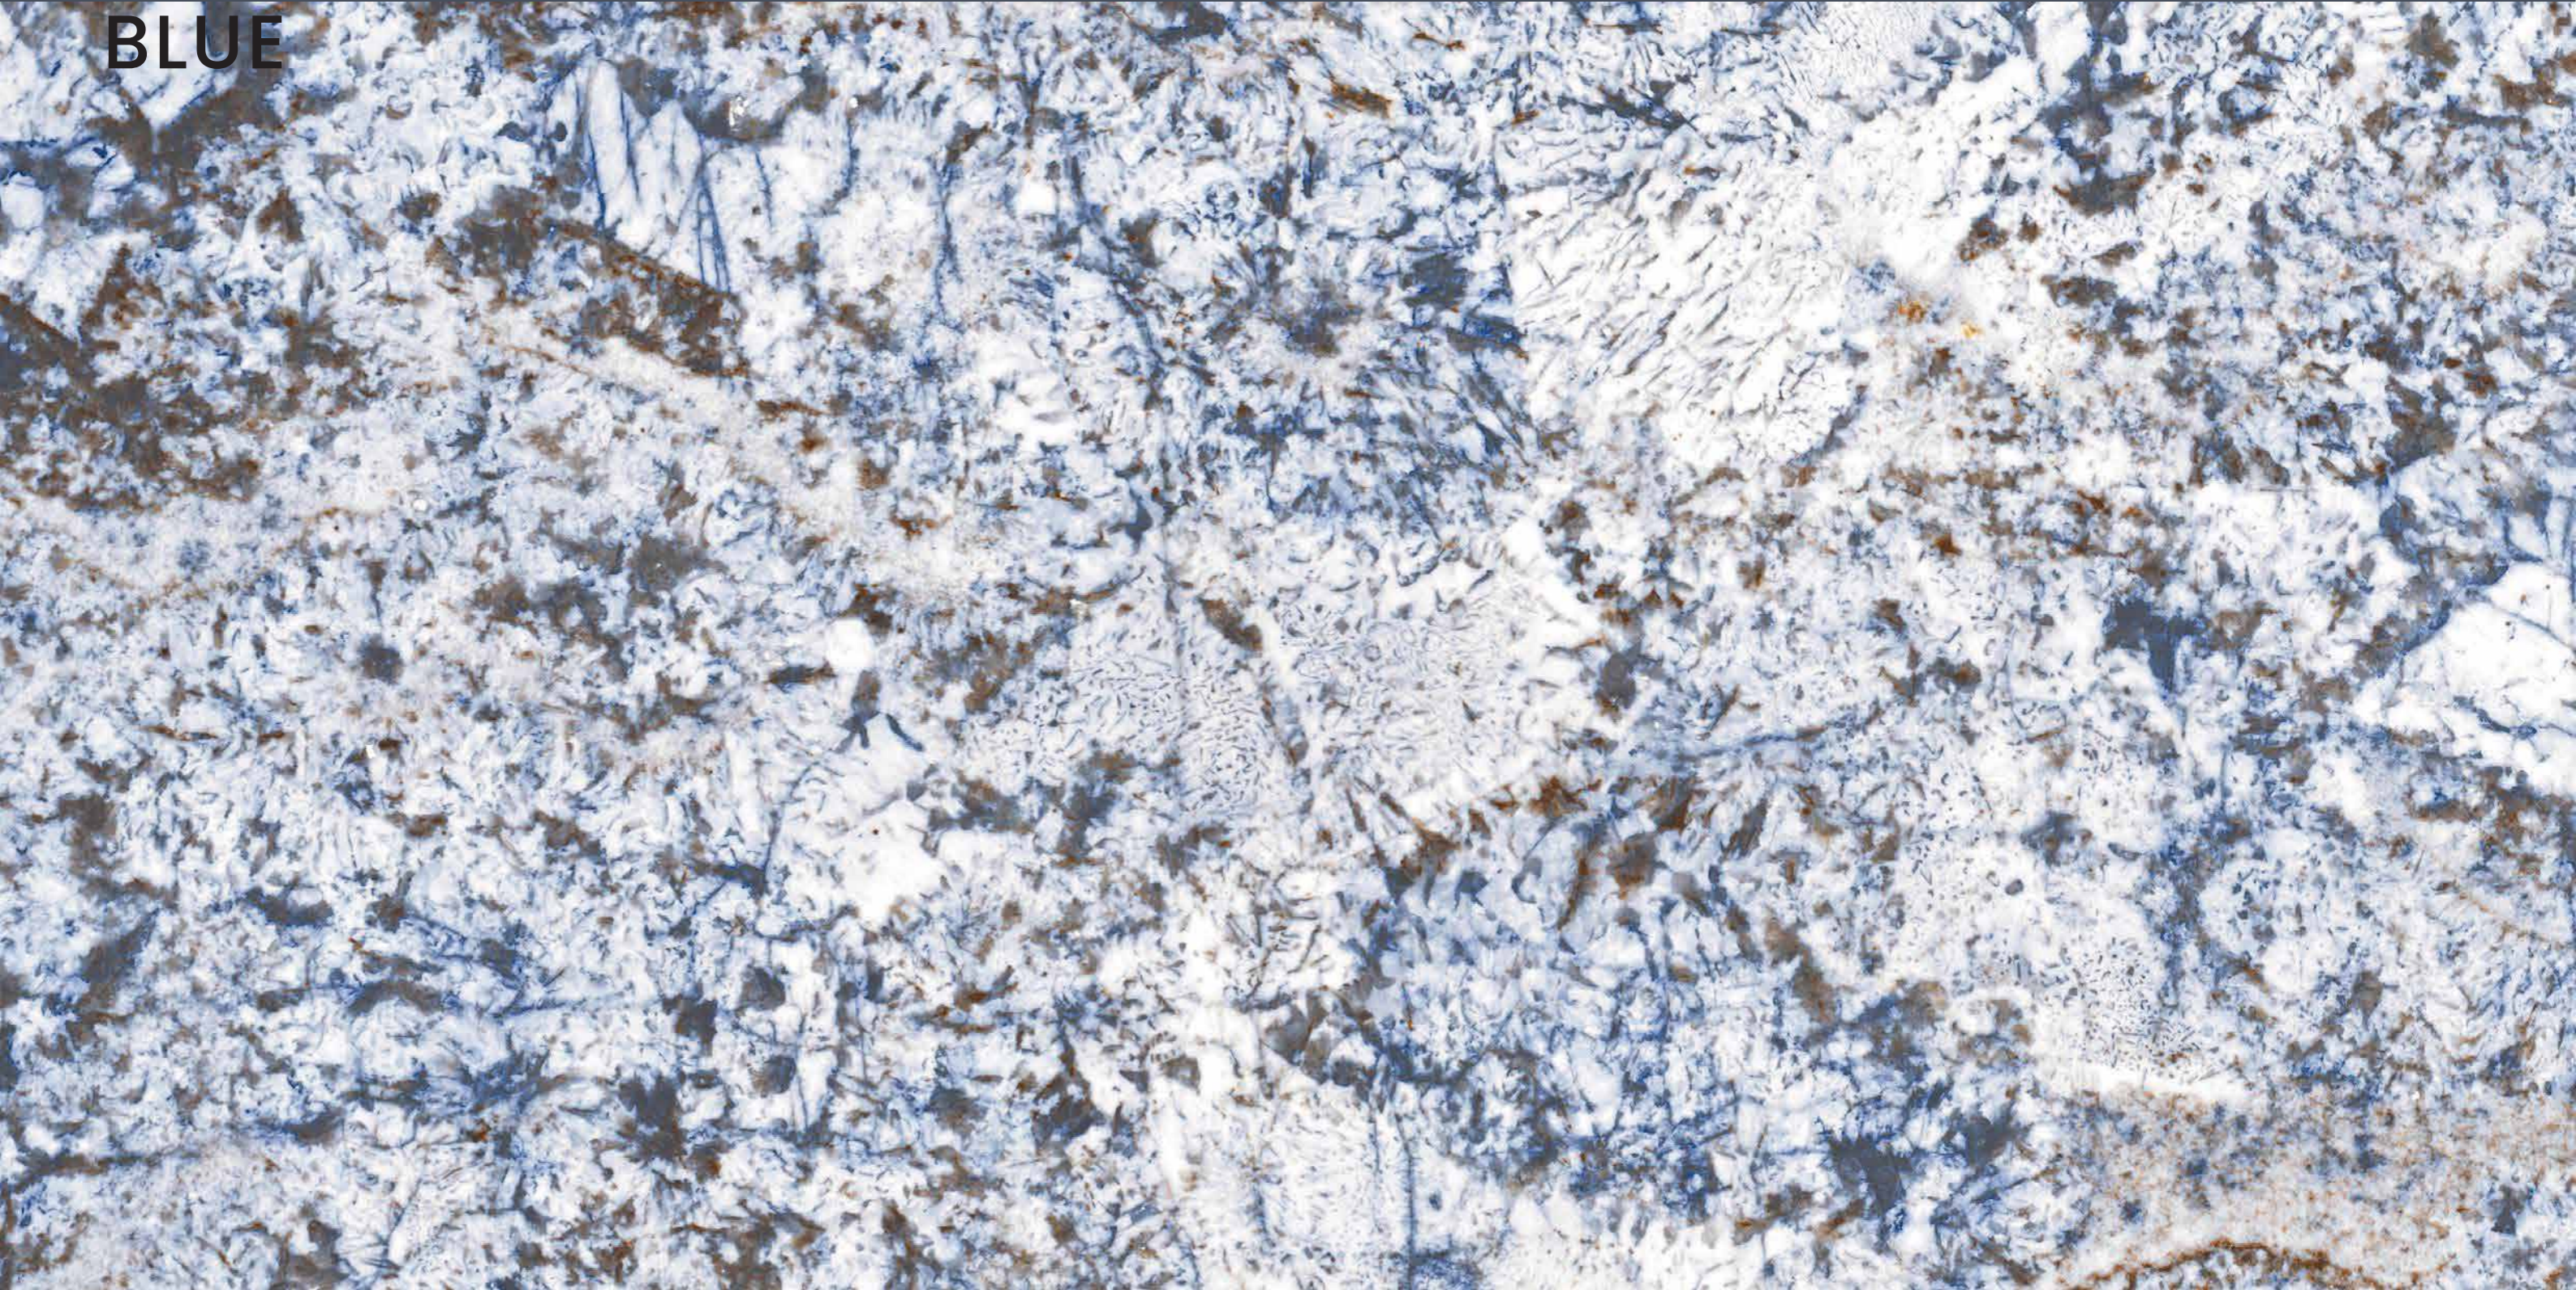

Random
03

ALASKA 707 YELLOW

ALASKA 708
BLUE

ALASKA 708 BLUE

SIZE
600x
1200MM

Series
GLOSSY

Random
03

ALASKA 708 BLUE