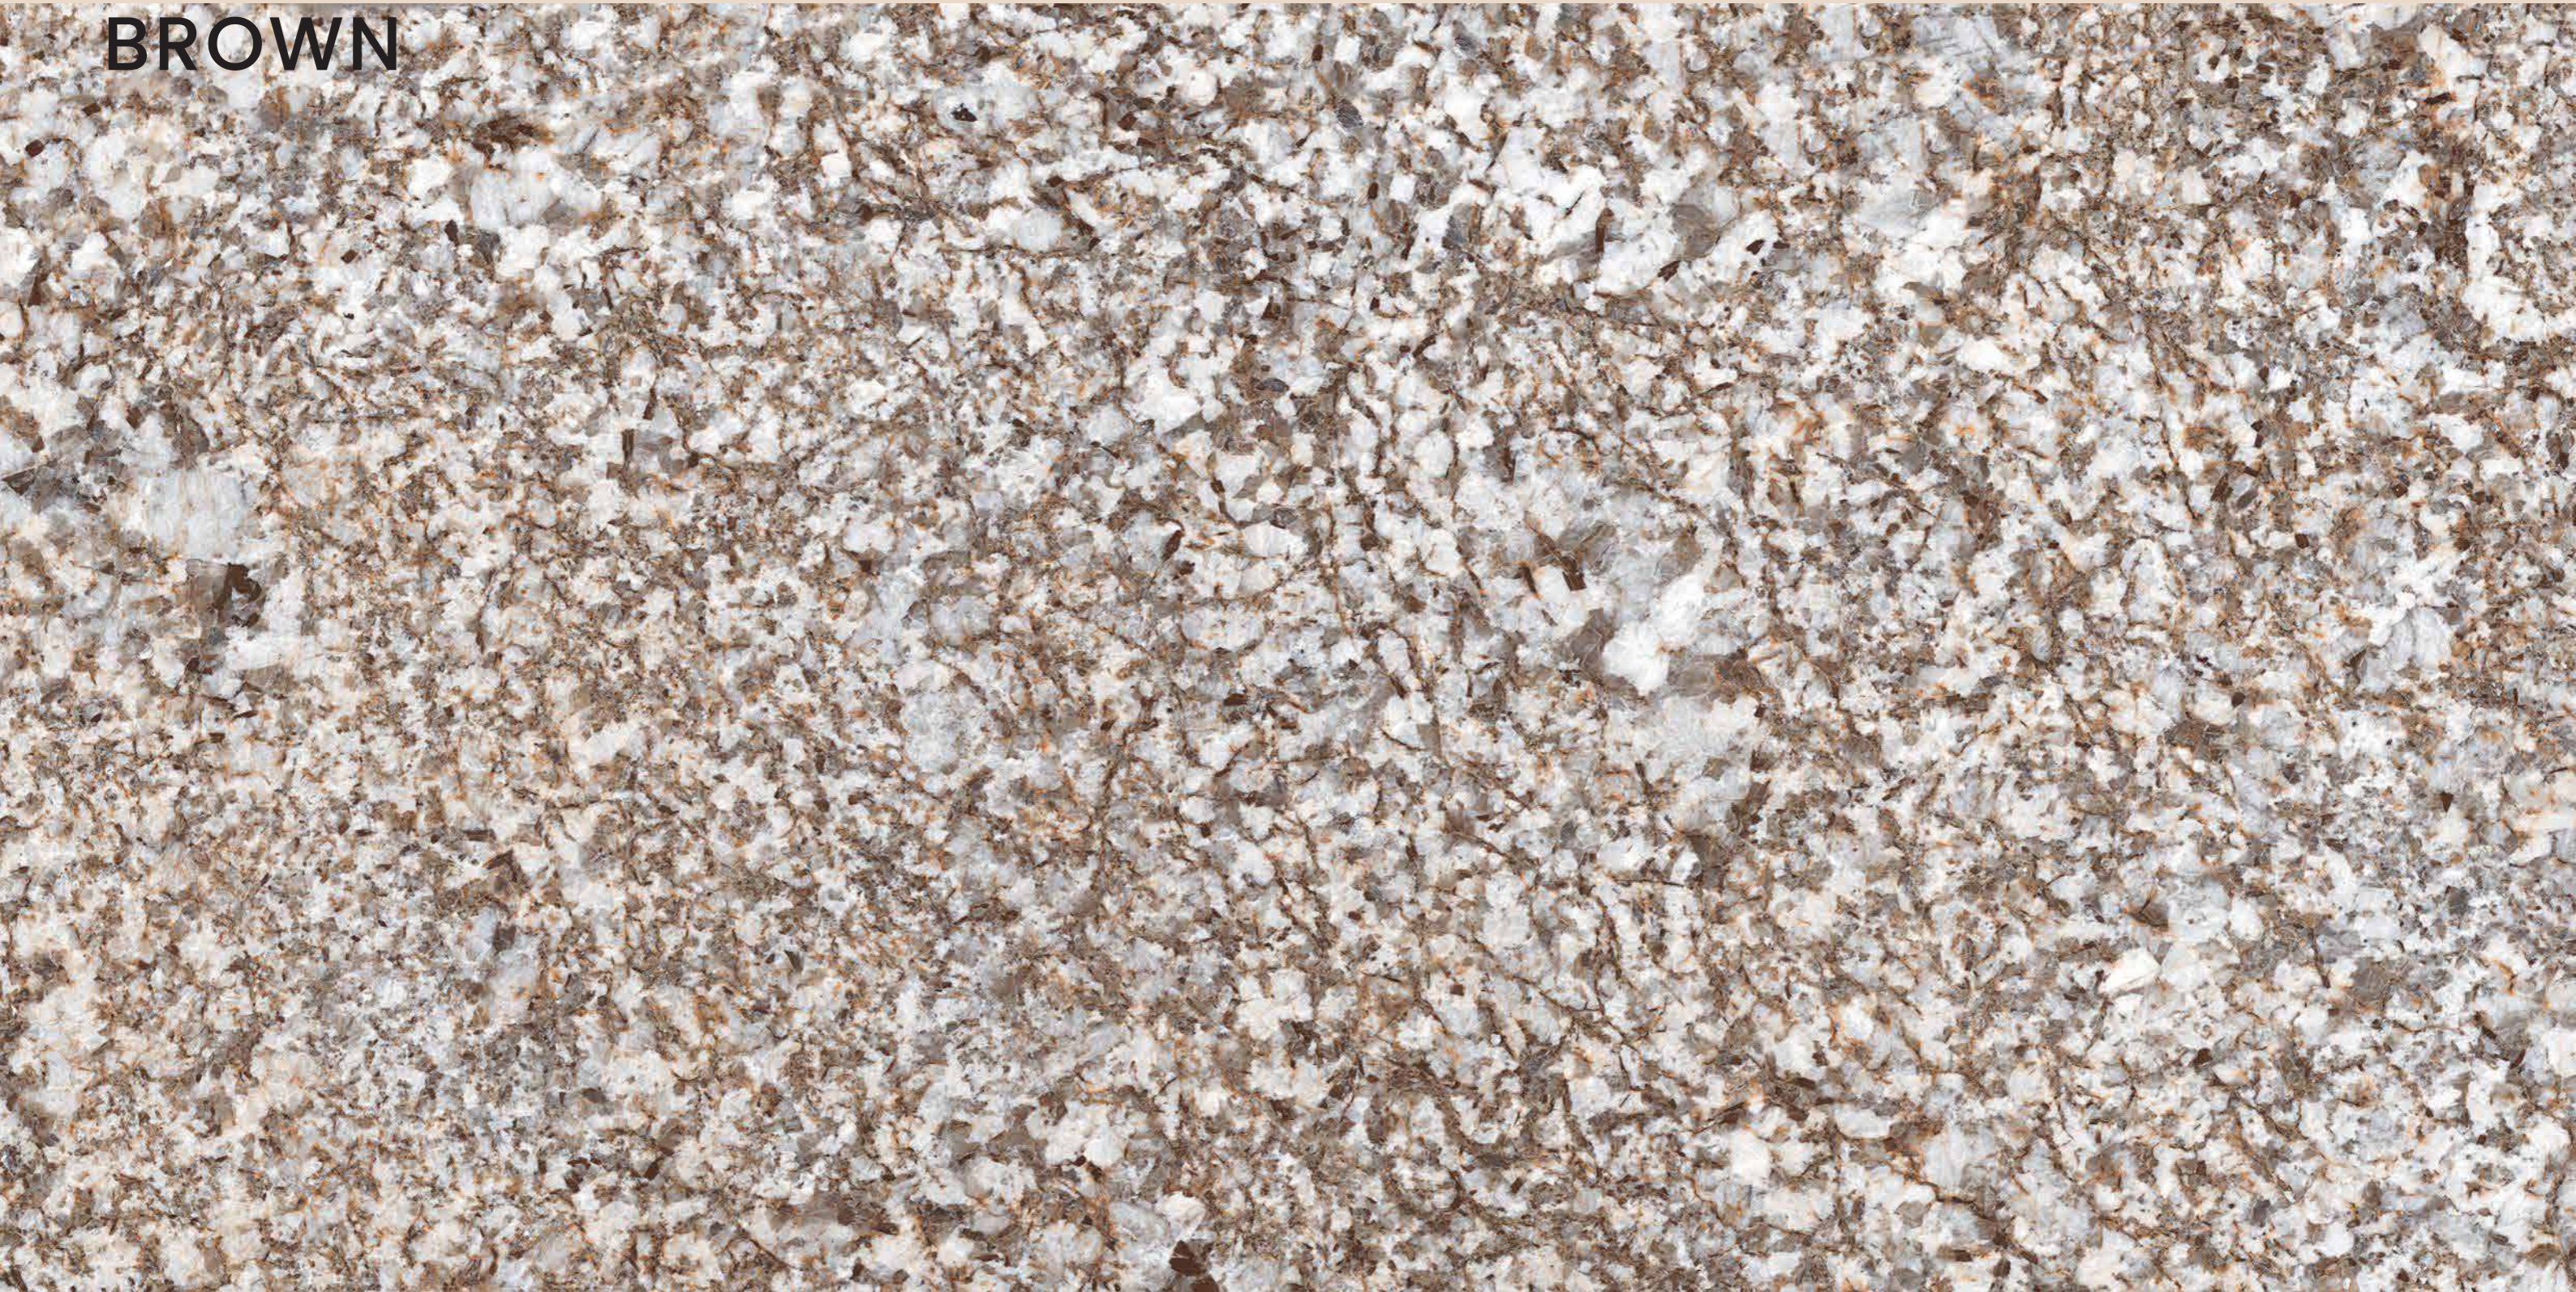

ALASKA 711 BROWN

ALASKA 712
AQUA

ALASKA 712 AQUA

SIZE
600x
1200MM

Series
GLOSSY

Random
03

ALASKA 712
BROWN

ALASKA 712 BROWN